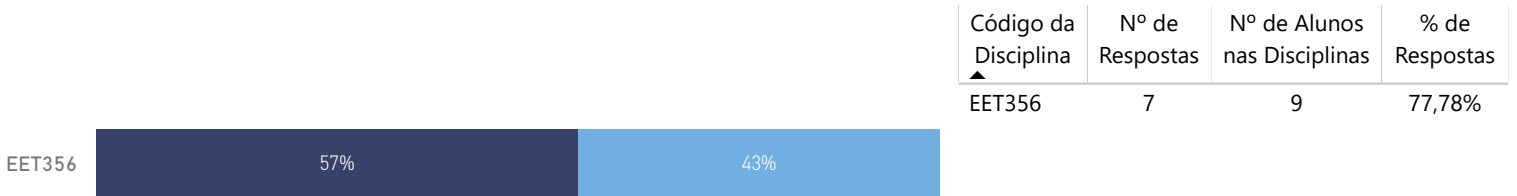

RESULTADO DA PESQUISA CPA 1º SEMESTRE 2020

DISCIPLINA

EET356 - Instalações Industriais e Automação

DESEMPENHO GERAL DE TODOS OS PROFESSORES QUE LECIONAM AS DISCIPLINAS

Você considera que a interação deste professor com os alunos nas aulas mediadas por tecnologia é:

● Muito Boa ● Boa ● Regular ● Ruim ● Muito Ruim