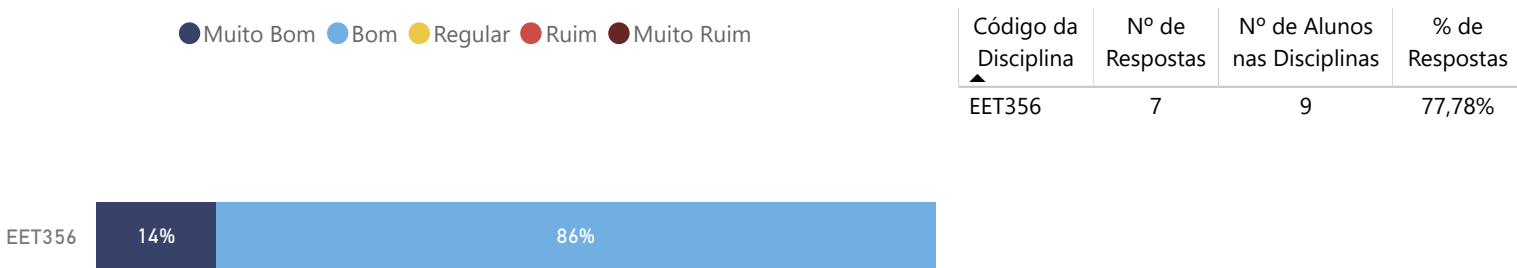

RESULTADO DA PESQUISA CPA 1º SEMESTRE 2020

DISCIPLINA

EET356 - Instalações Industriais e Automação

DESEMPENHO GERAL DE TODOS OS PROFESSORES QUE LECIONAM AS DISCIPLINAS

Você considera que a interação deste professor com os alunos nas aulas mediadas por tecnologia é:

● Muito Boa ● Boa ● Regular ● Ruim ● Muito Ruim

NOTA

EET356

NPS

EET356

A sua opinião sobre as técnicas utilizadas e a atuação didática deste professor nas aulas mediadas por tecnologia é:

● Muito Bom ● Bom ● Regular ● Ruim ● Muito Ruim

NOTA

EET356

NPS

EET356

Percentual de respostas em cada ferramenta utilizada nas aulas mediadas por tecnologia

- Moodle - Collaborate
- Moodle - Vídeo aulas
- Moodle - Tarefas
- Moodle - Questionário
- Moodle - Fóruns
- Microsoft Teams
- Google Classroom
- Hangouts
- Facebook
- Instagram
- Skype
- Whatsapp
- Outras