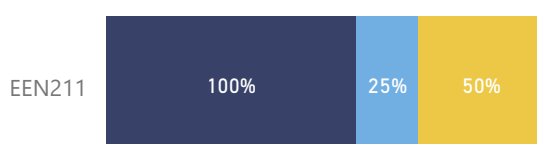

cod	Nº de Alunos Respondentes	Nº de Alunos nas Disciplinas	% de Respostas
EEN211	4	5	80,00%