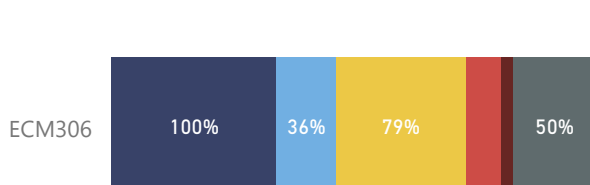

Código da Disciplina	Nº de Respostas	Nº de Alunos nas Disciplinas	% de Respostas
ECM306	14	26	53,85%

NOTA

ECM306

NPS

ECM306

Percentual de respostas em cada ferramenta utilizada nas aulas mediadas por tecnologia

- Moodle - Collaborate
- Moodle - Vídeo aulas
- Moodle - Tarefas
- Moodle - Questionário
- Moodle - Fóruns
- Microsoft Teams
- Google Classroom
- Hangouts
- Facebook
- Instagram
- Skype
- Whatsapp
- Outras