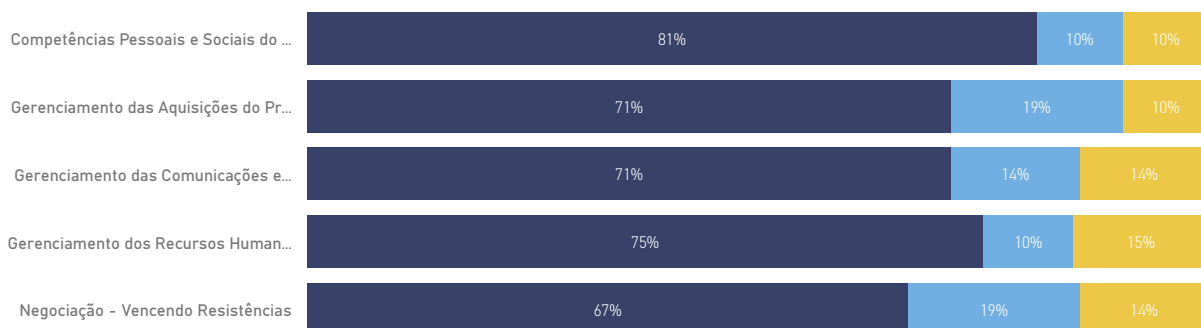

Os critérios de avaliação adotados nesta disciplina são adequados.

● Concordo totalmente ● Concordo parcialmente ● Não concordo nem discordo ● Discordo parcialmente ● Discordo totalmente

NOTA NA VISÃO DO ALUNO

Habilidades Pessoais E Sociais No Gerenciamento De Projetos Na En...

INFRAESTRUTURA OFERECIDA PELO IMT

A infraestrutura oferecida pelo IMT, em especial para esta disciplina, é adequada.

● Concordo totalmente ● Concordo parcialmente ● Não concordo nem discordo ● Discordo parcialmente ● Discordo totalmente