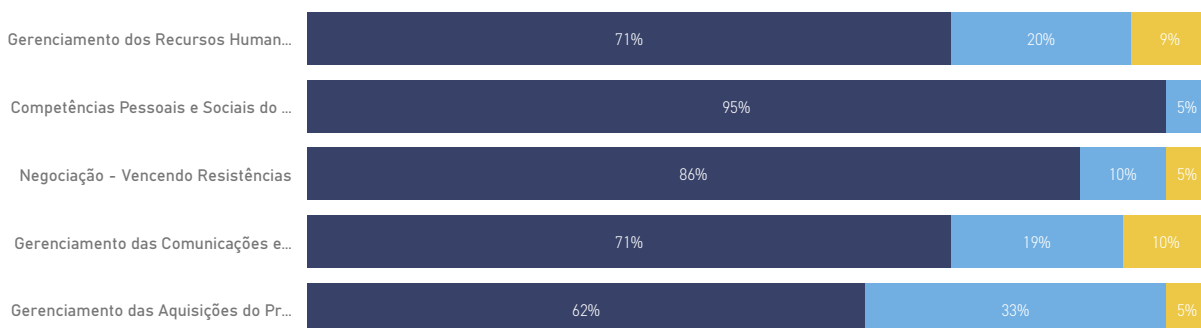

Habilidades Pessoais E Sociais No Gerenciamento De Projetos Na En...

DESEMPENHO DO PROFESSOR - AULAS MEDIADAS POR TECNOLOGIA

Você considera que o desempenho deste professor com os alunos nas aulas mediadas por tecnologia é:

● Muito Bom ● Bom ● Regular ● Ruim