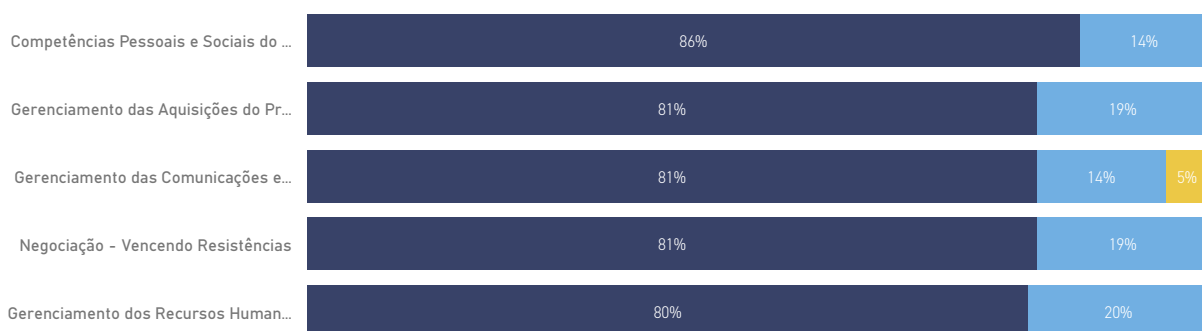

CRITÉRIOS DE AVALIAÇÃO DA DISCIPLINA - AULAS MEDIADAS POR TECNOLOGIA

Os critérios de avaliação adotados nesta disciplina são adequados.

● Concordo totalmente ● Concordo parcialmente ● Não concordo nem discordo ● Discordo parcialmente ● Discordo totalmente