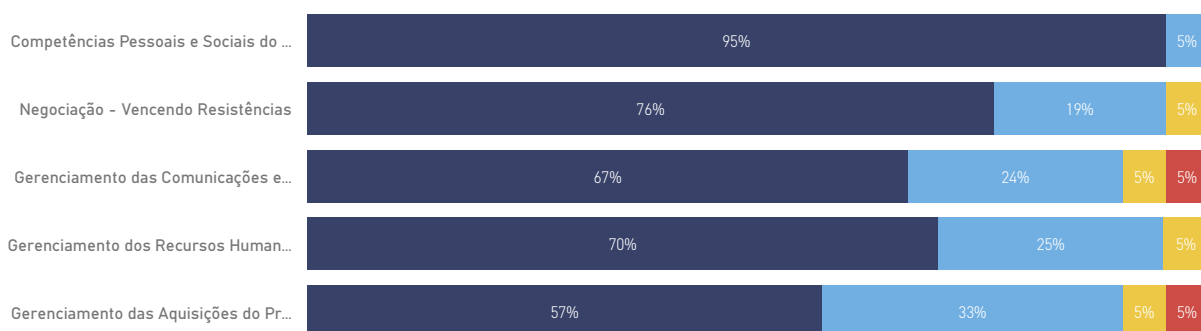

● Muito Bom ● Bom ● Regular ● Ruim

NOTA NA VISÃO DO ALUNO

DIFICULDADE EM ACOMPANHAR O CONTEÚDO - AULAS MEDIADAS POR TECNOLOGIA

Não tive dificuldade em acompanhar os conteúdos abordados na disciplina.

● Concordo totalmente ● Concordo parcialmente ● Não concordo nem discordo ● Discordo parcialmente ● Discordo totalmente

NOTA NA VISÃO DO ALUNO

Habilidades Pessoais E Sociais No Gerenciamento De Projetos Na En...

DISCIPLINA ALINHADA AS ATUALIDADES E AO MERCADO DE TRABALHO

A disciplina está alinhada com as atualidades e o mercado de trabalho.