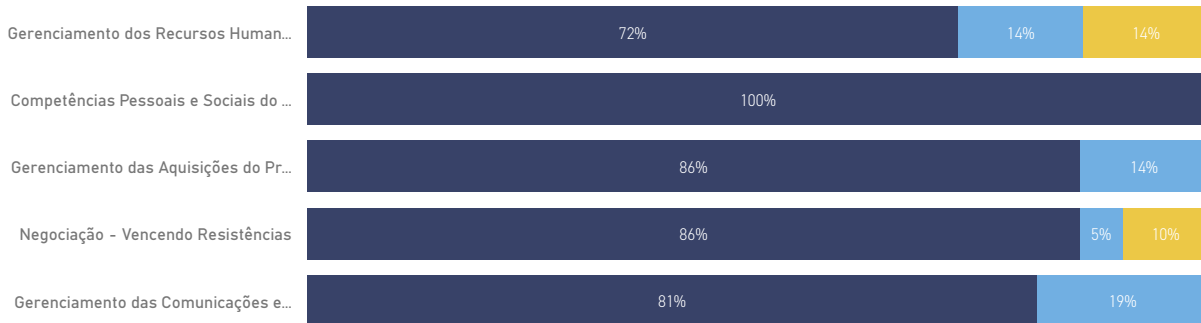

RESULTADO DA PESQUISA CPA 2º SEMESTRE 2021 DAS DISCIPLINAS - PÓS GRADUAÇÃO - MÓDULO:

Habilidades Pessoais E Sociais No Gerenciamento De Projetos Na En...

Disciplinas	Nº Alunos na disciplinas	Nº Alunos de Respondentes	% Respondentes
Competências Pessoais e Sociais do Gerente de Projeto	30	21	70,00%
Gerenciamento das Aquisições do Projeto	30	21	70,00%
Gerenciamento das Comunicações em Projetos	30	21	70,00%
Gerenciamento dos Recursos Humanos e Partes Interessadas do Projeto	30	30	100,00%
Negociação - Vencendo Resistências	30	21	70,00%

RELACIONAMENTO COM O PROFESSOR - AULAS MEDIADAS POR TECNOLOGIA

Você considera que este professor teve um bom relacionamento com os alunos nas aulas mediadas por tecnologia:

● Concordo totalmente ● Concordo parcialmente ● Não concordo nem discordo ● Discordo parcialmente ● Discordo totalmente