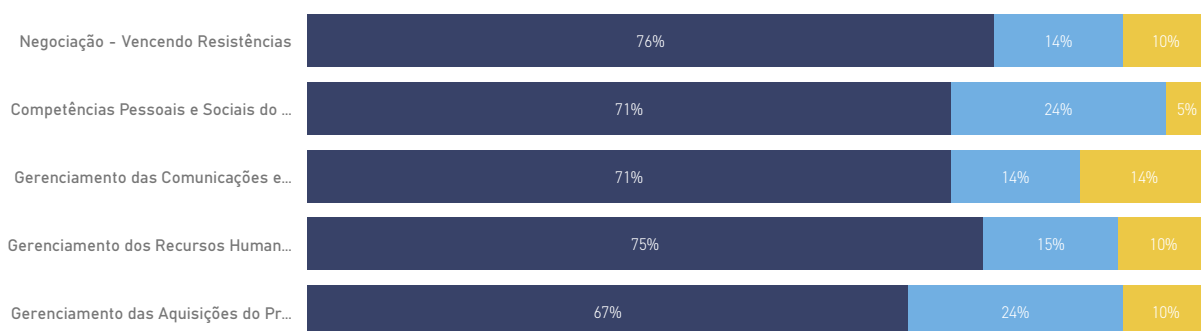

CONTRIBUIÇÃO DAS AULAS MEDIADAS POR TECNOLOGIA

As aulas mediadas por tecnologia contribuíram para o meu aprendizado de maneira relevante.

● Concordo totalmente ● Concordo parcialmente ● Não concordo nem discordo ● Discordo parcialmente ● Discordo totalmente