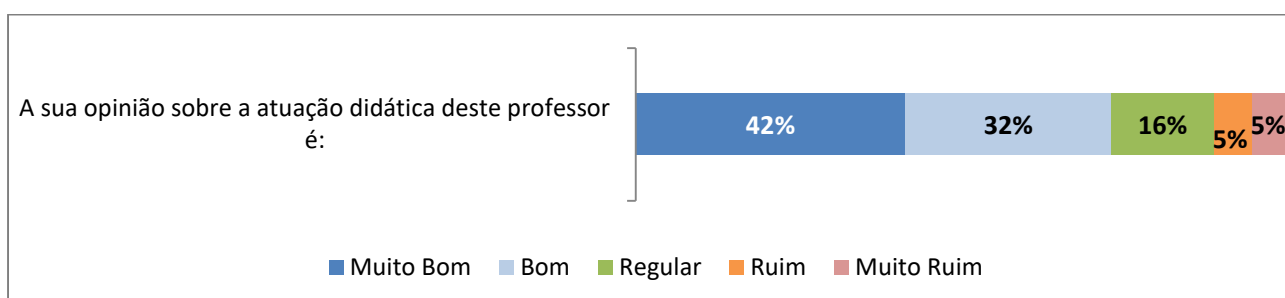

PESQUISAS DISCIPLINAS 2018 – 1º SEMESTRE
Total de alunos que receberam a pesquisa: 1330
Total de alunos que responderam: 363 (27,3%)

Resultados Gerais:

Seu conceito geral sobre esta disciplina é:

■ Muito Bom ■ Bom ■ Regular ■ Ruim ■ Muito Ruim