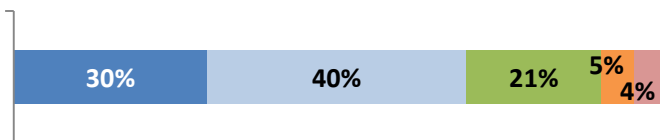

■ Muito Bom ■ Bom ■ Regular ■ Ruim ■ Muito Ruim

Você considera que seu aprendizado geral nesta disciplina é: