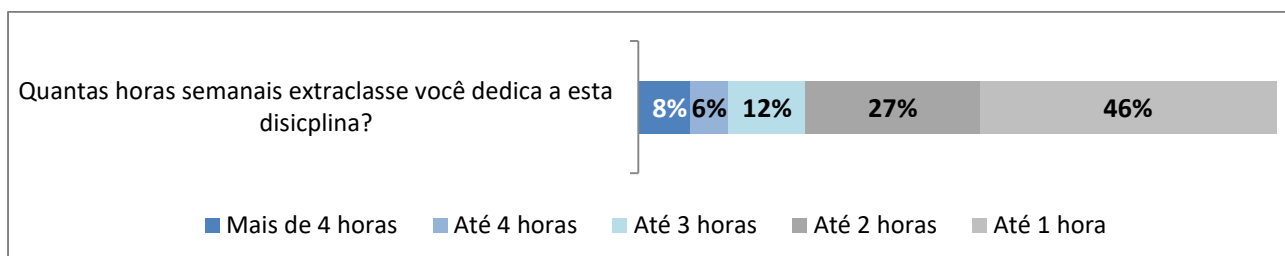

PESQUISAS DISCIPLINAS 2018 – 1º SEMESTRE
Total de alunos que receberam a pesquisa: 1330
Total de alunos que responderam: 363 (27,3%)

Resultados Gerais:

Seu conceito geral sobre esta disciplina é:

■ Muito Bom ■ Bom ■ Regular ■ Ruim ■ Muito Ruim