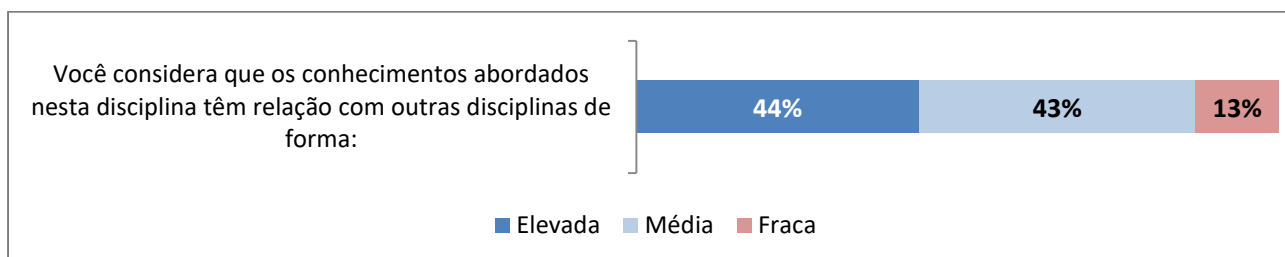

PESQUISAS DISCIPLINAS 2018 – 1º SEMESTRE
Total de alunos que receberam a pesquisa: 1330
Total de alunos que responderam: 363 (27,3%)

Resultados Gerais:

Seu conceito geral sobre esta disciplina é:

■ Muito Bom ■ Bom ■ Regular ■ Ruim ■ Muito Ruim