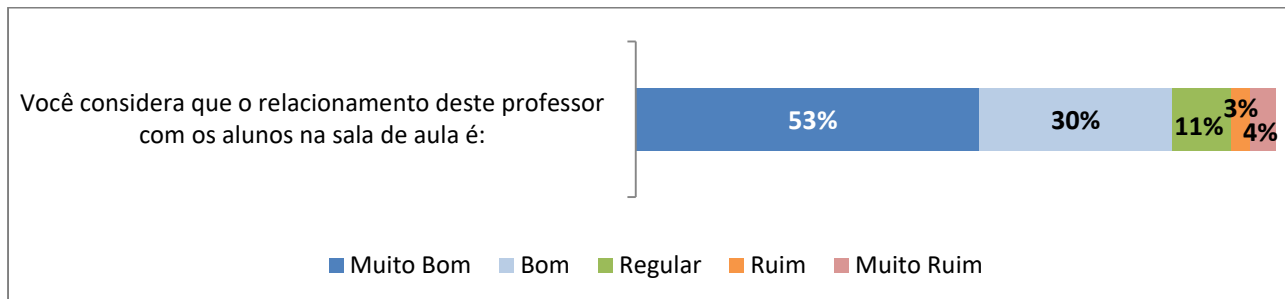

PESQUISAS DISCIPLINAS 2018 – 1º SEMESTRE
Total de alunos que receberam a pesquisa: 1330
Total de alunos que responderam: 363 (27,3%)

Resultados Gerais:

Seu conceito geral sobre esta disciplina é:

■ Muito Bom ■ Bom ■ Regular ■ Ruim ■ Muito Ruim