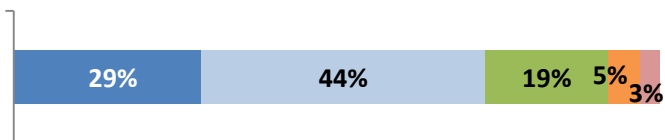

PESQUISAS DISCIPLINAS 2018 – 1º SEMESTRE
Total de alunos que receberam a pesquisa: 1330
Total de alunos que responderam: 363 (27,3%)

Resultados Gerais:

Seu conceito geral sobre esta disciplina é:

■ Muito Bom ■ Bom ■ Regular ■ Ruim ■ Muito Ruim