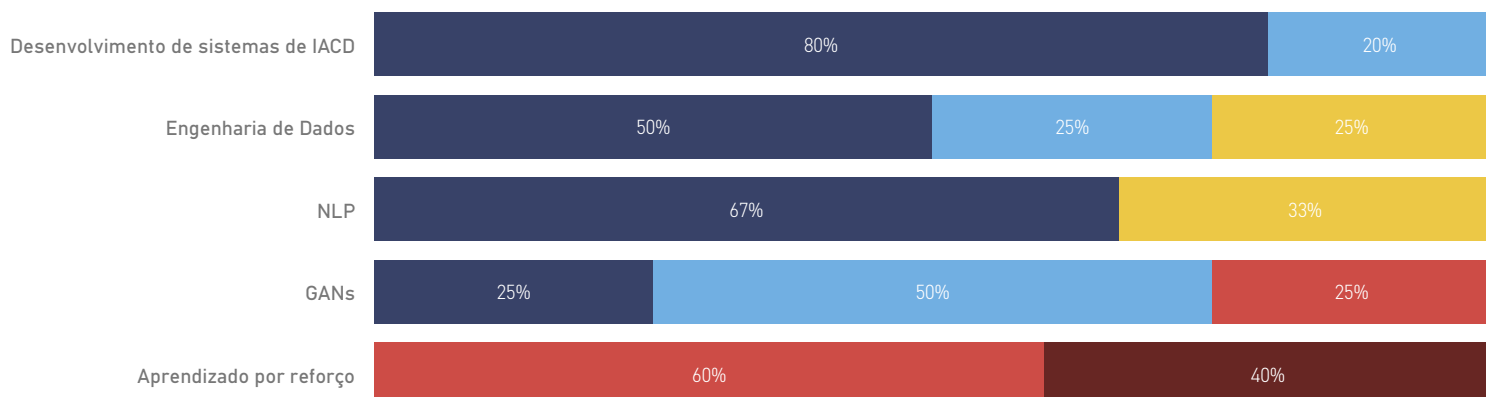

DIFICULDADE EM ACOMPANHAR O CONTEÚDO - AULAS MEDIADAS POR TECNOLOGIA

Não tive dificuldade em acompanhar os conteúdos abordados na disciplina.

● Concordo totalmente ● Concordo parcialmente ● Não concordo nem discordo ● Discordo parcialmente ● Discordo totalmente