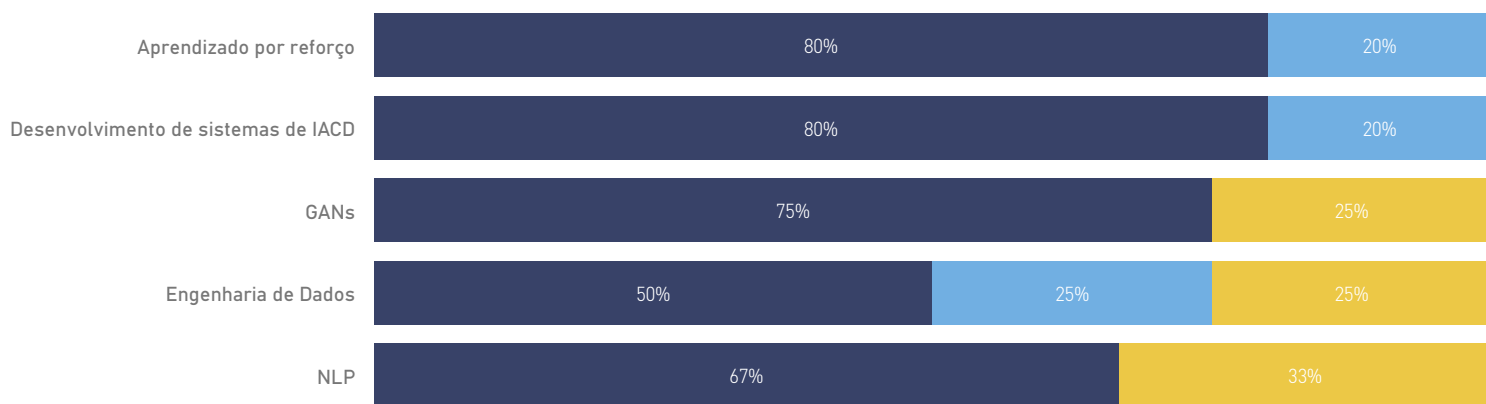

RESULTADO DA PESQUISA CPA 1º SEMESTRE 2021 DAS DISCIPLINAS COM COMENTÁRIOS PÓS GRADUAÇÃO - MÓDULO:

Técnicas Avançadas de IA e Computação - S1

INFRAESTRUTURA OFERECIDA PELO IMT

A infraestrutura oferecida pelo IMT, em especial para esta disciplina, é adequada.

● Concordo totalmente ● Concordo parcialmente ● Não concordo nem discordo ● Discordo parcialmente ● Discordo totalmente