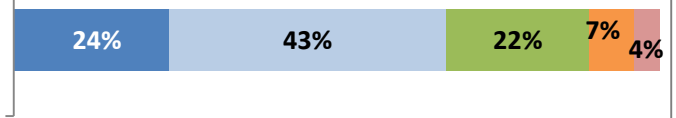

PESQUISAS DISCIPLINAS 2019 – 2º SEMESTRE
Total de alunos que receberam a pesquisa: 3122
Total de alunos que responderam: 1219 (38,9%)

Resultados Gerais:

Seu conceito geral sobre esta disciplina é:

■ Muito Bom ■ Bom ■ Regular ■ Ruim ■ Muito Ruim

Você considera que seu aprendizado geral nesta disciplina é:

■ Muito Bom ■ Bom ■ Regular ■ Ruim ■ Muito Ruim