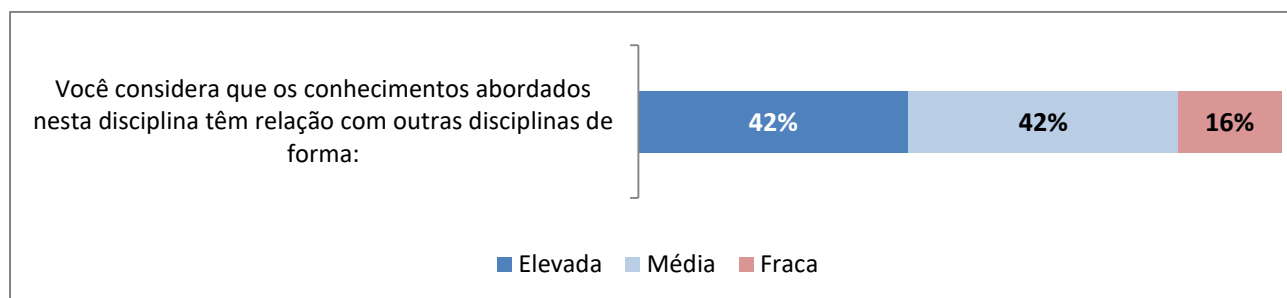

PESQUISAS DISCIPLINAS 2019 – 2º SEMESTRE
Total de alunos que receberam a pesquisa: 3122
Total de alunos que responderam: 1219 (38,9%)

Resultados Gerais:

Seu conceito geral sobre esta disciplina é:

■ Muito Bom ■ Bom ■ Regular ■ Ruim ■ Muito Ruim