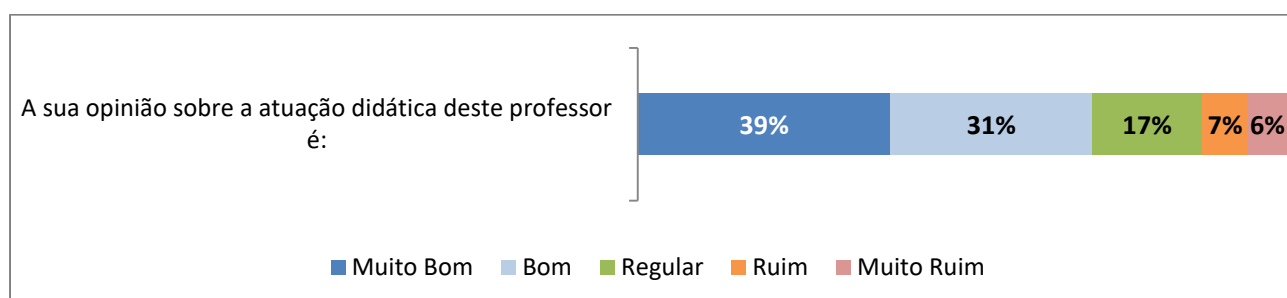

PESQUISAS DISCIPLINAS 2019 – 2º SEMESTRE
Total de alunos que receberam a pesquisa: 3122
Total de alunos que responderam: 1219 (38,9%)

Resultados Gerais:

Seu conceito geral sobre esta disciplina é:

■ Muito Bom ■ Bom ■ Regular ■ Ruim ■ Muito Ruim