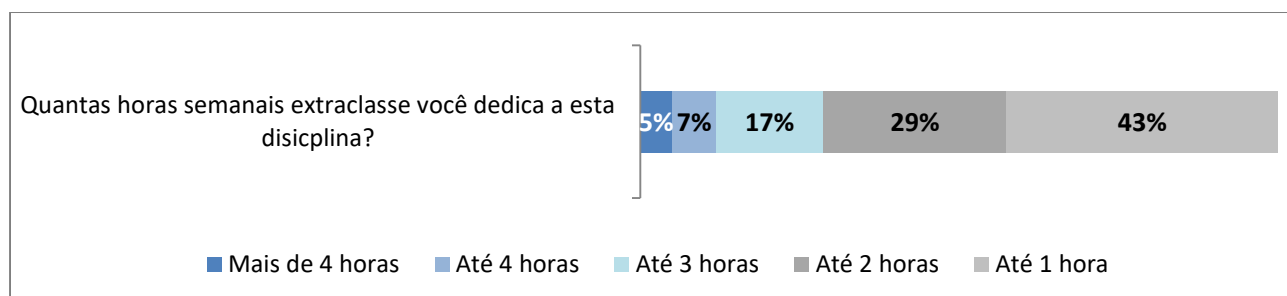

PESQUISAS DISCIPLINAS 2019 – 2º SEMESTRE
Total de alunos que receberam a pesquisa: 3122
Total de alunos que responderam: 1219 (38,9%)

Resultados Gerais:

Seu conceito geral sobre esta disciplina é:

■ Muito Bom ■ Bom ■ Regular ■ Ruim ■ Muito Ruim