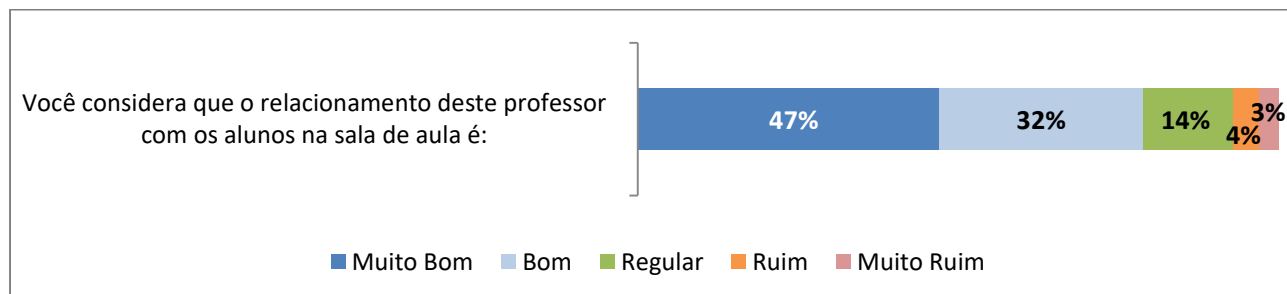

PESQUISAS DISCIPLINAS 2019 – 2º SEMESTRE
Total de alunos que receberam a pesquisa: 3122
Total de alunos que responderam: 1219 (38,9%)

Resultados Gerais:

Seu conceito geral sobre esta disciplina é:

■ Muito Bom ■ Bom ■ Regular ■ Ruim ■ Muito Ruim