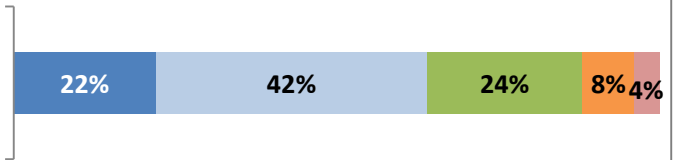

PESQUISAS DISCIPLINAS 2019 – 2º SEMESTRE
Total de alunos que receberam a pesquisa: 3122
Total de alunos que responderam: 1219 (38,9%)

Resultados Gerais:

Seu conceito geral sobre esta disciplina é:

■ Muito Bom ■ Bom ■ Regular ■ Ruim ■ Muito Ruim

Você considera que seu aprendizado geral nesta disciplina é:

■ Muito Bom ■ Bom ■ Regular ■ Ruim ■ Muito Ruim