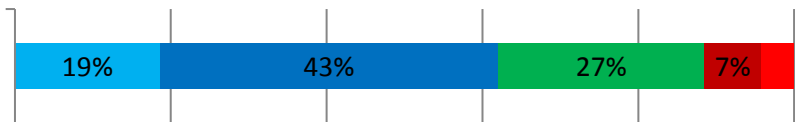

## PESQUISAS 2017: DISCIPLINAS ANUAIS E SEMESTRAIS LECIONADAS NO 2º SEMESTRE

Total de alunos que receberam a pesquisa: 3785

Total de alunos que responderam: 1596 (42,2%)

### Resultados Gerais:

Seu conceito geral sobre esta disciplina é:

■ Muito bom ■ Bom ■ Regular ■ Ruim ■ Muito ruim

Você considera que seu aprendizado geral nesta disciplina é:

■ Muito bom ■ Bom ■ Regular ■ Ruim ■ Muito ruim