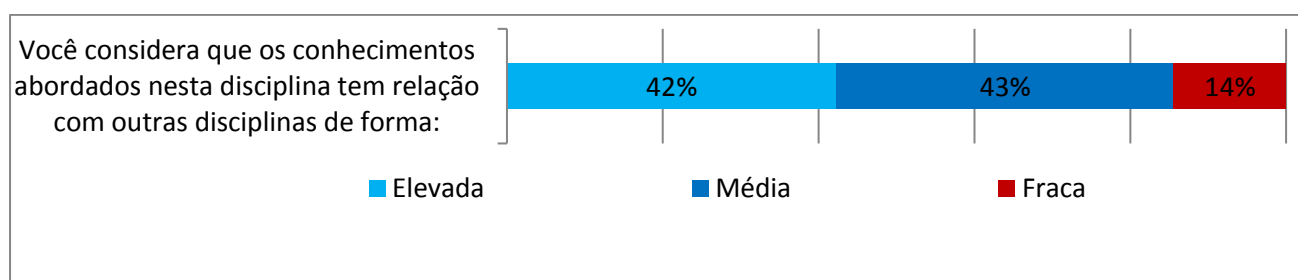

## PESQUISAS 2017: DISCIPLINAS ANUAIS E SEMESTRAIS LECIONADAS NO 2º SEMESTRE

Total de alunos que receberam a pesquisa: 3785

Total de alunos que responderam: 1596 (42,2%)

### Resultados Gerais:

Seu conceito geral sobre esta disciplina é:

■ Muito bom ■ Bom ■ Regular ■ Ruim ■ Muito ruim

Você considera que seu aprendizado geral nesta disciplina é:

■ Muito bom ■ Bom ■ Regular ■ Ruim ■ Muito ruim