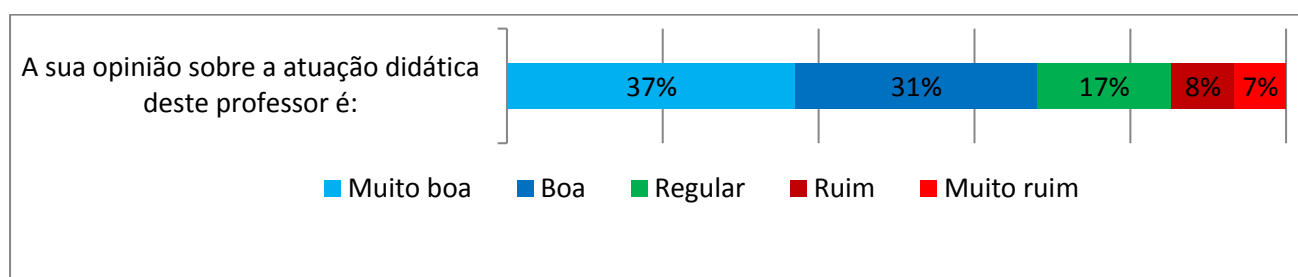

## PESQUISAS 2017: DISCIPLINAS ANUAIS E SEMESTRAIS LECIONADAS NO 2º SEMESTRE

Total de alunos que receberam a pesquisa: 3785

Total de alunos que responderam: 1596 (42,2%)

### Resultados Gerais:

Seu conceito geral sobre esta disciplina é:

■ Muito bom ■ Bom ■ Regular ■ Ruim ■ Muito ruim

Você considera que seu aprendizado geral nesta disciplina é:

■ Muito bom ■ Bom ■ Regular ■ Ruim ■ Muito ruim