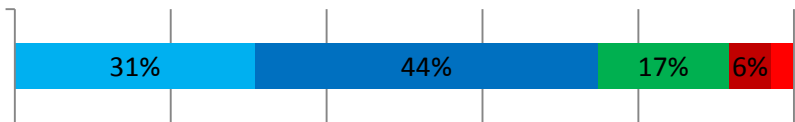

PESQUISAS DISCIPLINAS 2016 – 1º SEMESTRE
 Total de alunos que receberam a pesquisa: 1113
 Total de alunos que responderam: 164 (14,7%)

Resultados Gerais:

Seu conceito geral sobre esta disciplina é:

■ Muito bom ■ Bom ■ Regular ■ Ruim ■ Muito ruim

Você considera que seu aprendizado geral nesta disciplina é:

■ Muito bom ■ Bom ■ Regular ■ Ruim ■ Muito ruim