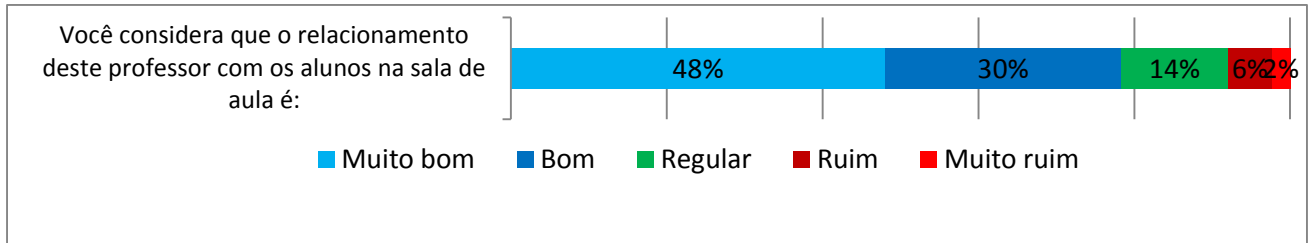

PESQUISAS DISCIPLINAS 2016 – 1º SEMESTRE
 Total de alunos que receberam a pesquisa: 1113
 Total de alunos que responderam: 164 (14,7%)

Resultados Gerais:

Seu conceito geral sobre esta disciplina é:

■ Muito bom ■ Bom ■ Regular ■ Ruim ■ Muito ruim