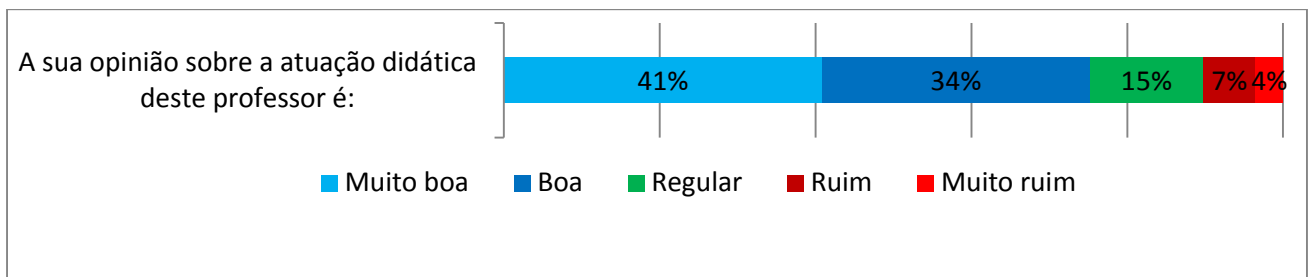

PESQUISAS DISCIPLINAS 2016 – 1º SEMESTRE
 Total de alunos que receberam a pesquisa: 1113
 Total de alunos que responderam: 164 (14,7%)

Resultados Gerais:

Seu conceito geral sobre esta disciplina é:

■ Muito bom ■ Bom ■ Regular ■ Ruim ■ Muito ruim