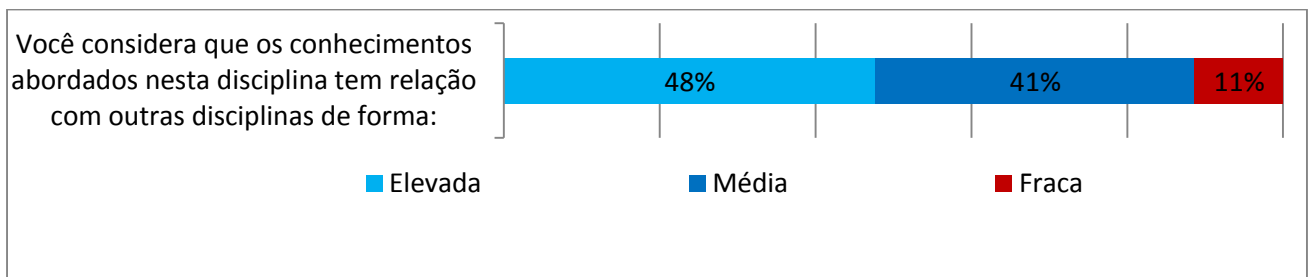

PESQUISAS DISCIPLINAS 2016 – 1º SEMESTRE
 Total de alunos que receberam a pesquisa: 1113
 Total de alunos que responderam: 164 (14,7%)

Resultados Gerais:

Seu conceito geral sobre esta disciplina é:

■ Muito bom ■ Bom ■ Regular ■ Ruim ■ Muito ruim