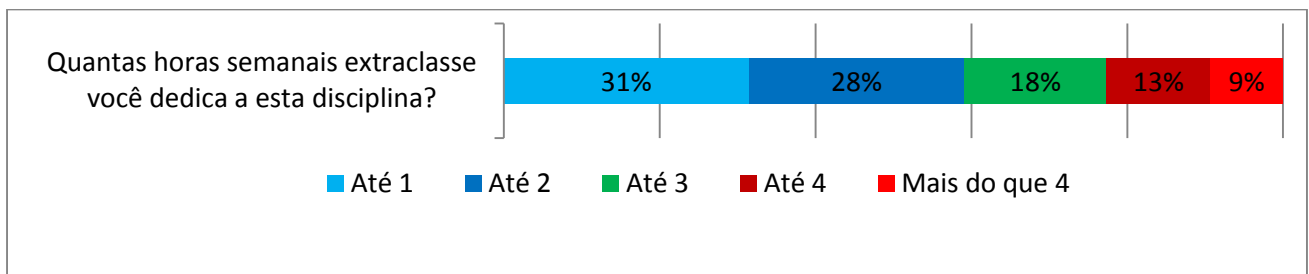

PESQUISAS DISCIPLINAS 2016 – 1º SEMESTRE
 Total de alunos que receberam a pesquisa: 1113
 Total de alunos que responderam: 164 (14,7%)

Resultados Gerais:

Seu conceito geral sobre esta disciplina é:

■ Muito bom ■ Bom ■ Regular ■ Ruim ■ Muito ruim