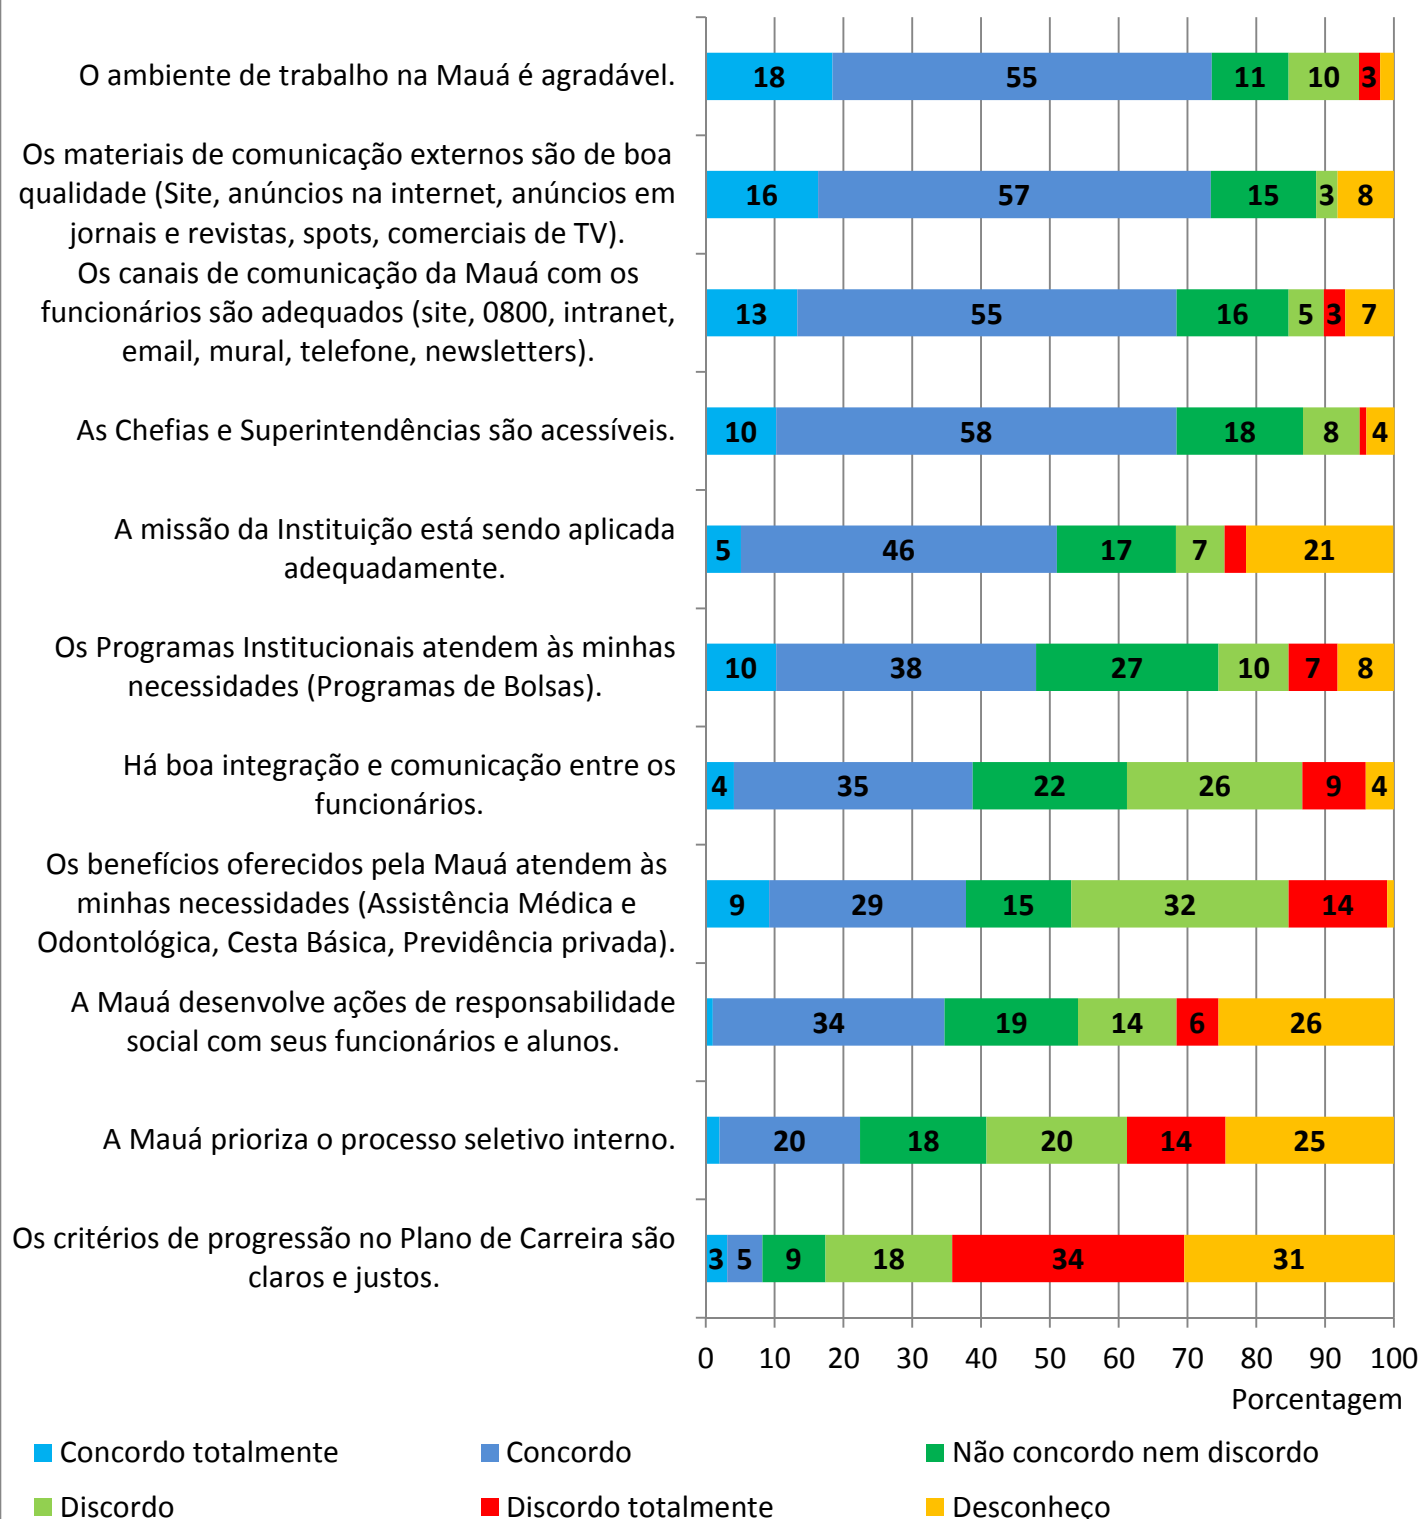

AVALIAÇÃO DOS SERVIÇOS PRESTADOS PELO CEUN – IMT 2014. FUNCIONÁRIOS

Funcionários que receberam o questionário.	263
Respondentes	37,3 %

Pesquisa funcionários - 2014

Quesitos grupo 1

Pesquisa funcionários - 2014

Quesitos grupo 2

Pesquisa funcionários - 2014

Quesitos grupo 3

Pesquisa funcionários - 2014

Hierarquização conforme o grau de importância