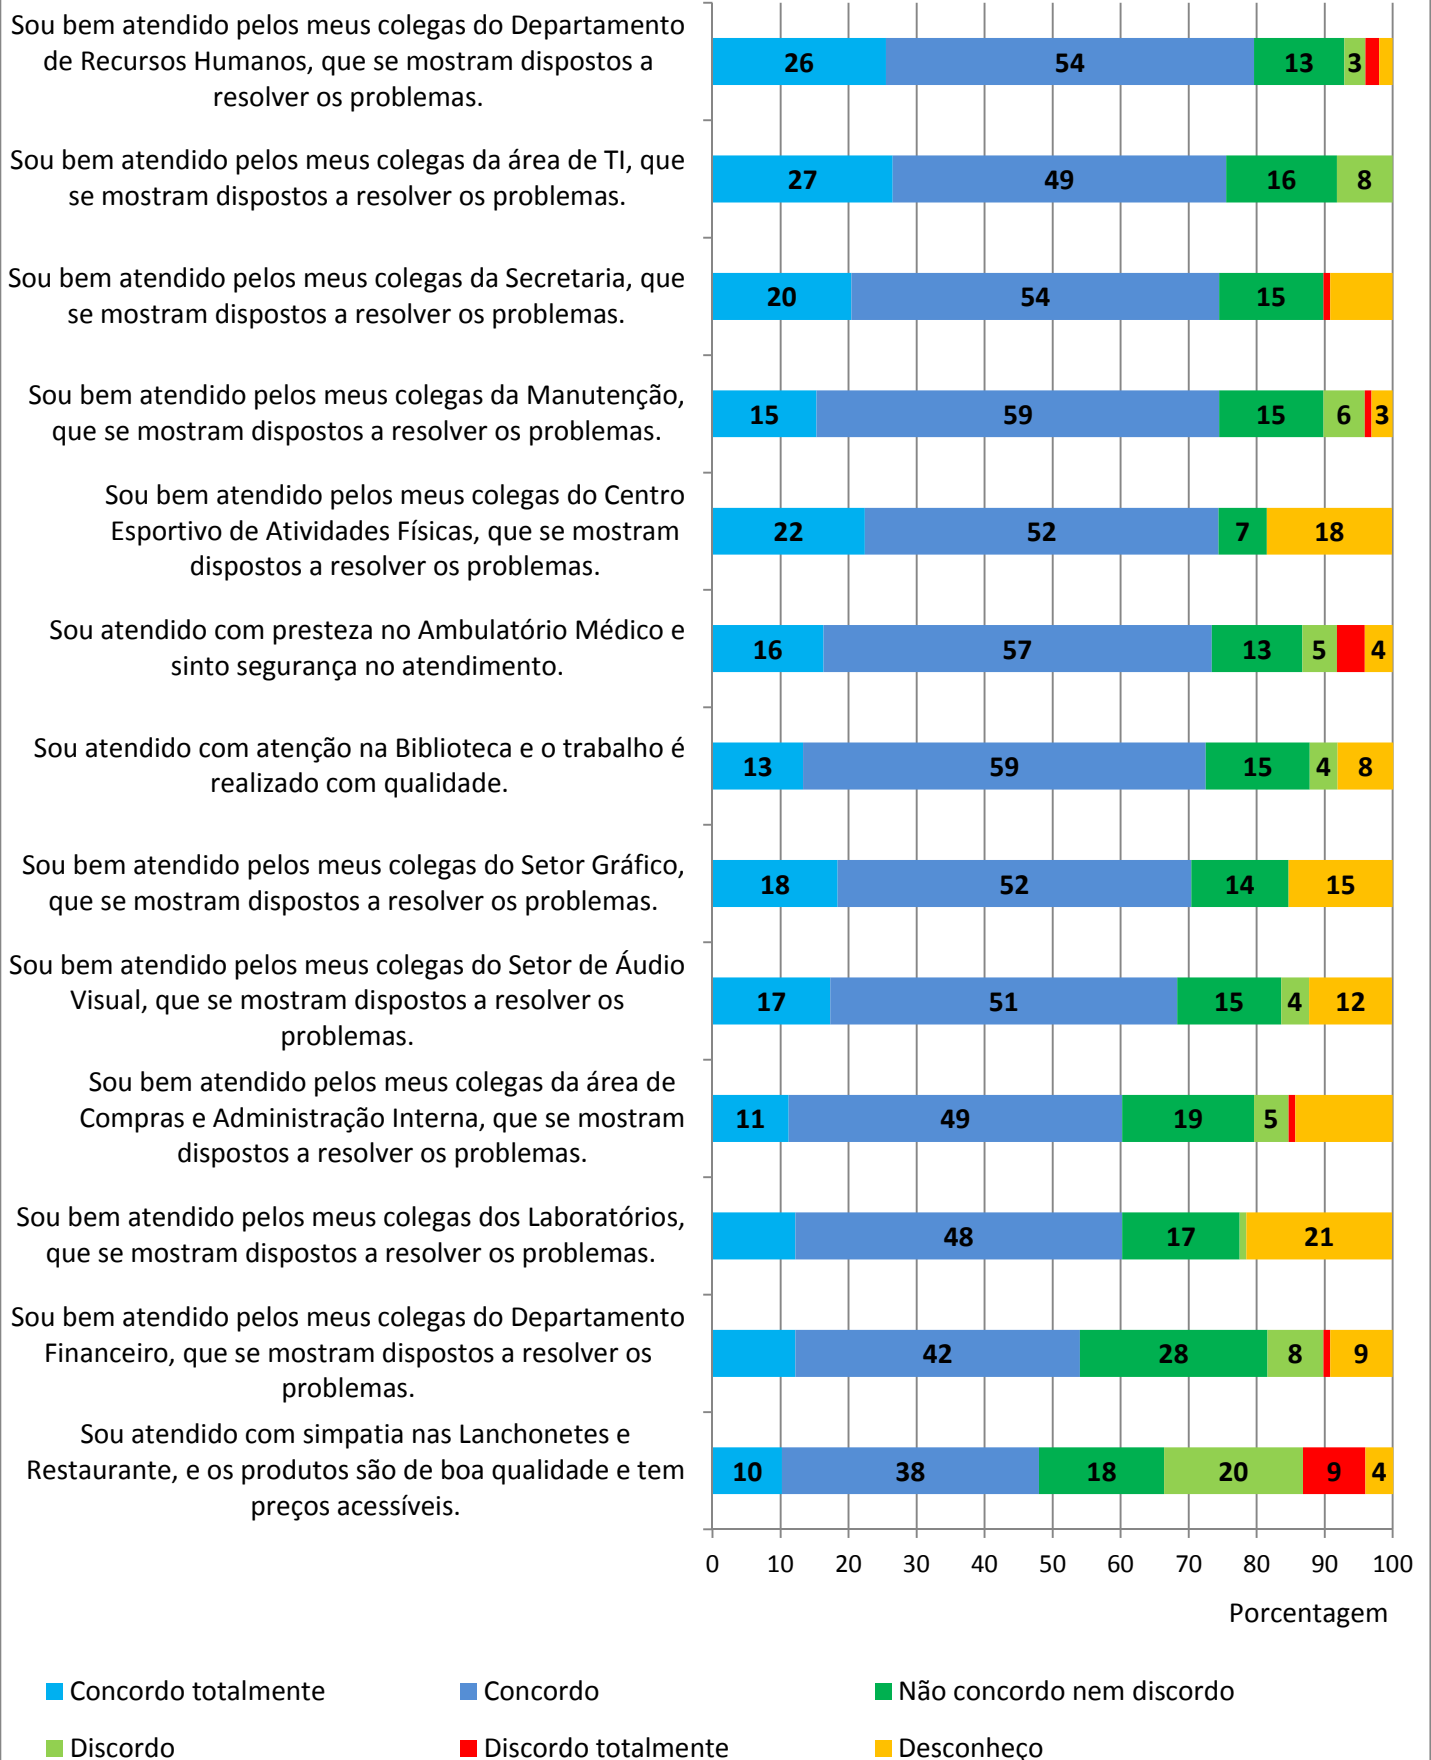

AVALIAÇÃO DOS SERVIÇOS PRESTADOS PELO CEUN – IMT 2014. FUNCIONÁRIOS

Funcionários que receberam o questionário.	263
Respondentes	37,3 %

Pesquisa funcionários - 2014

Quesitos grupo 1

Pesquisa funcionários - 2014

Quesitos grupo 2

Pesquisa funcionários - 2014

Quesitos grupo 3

Pesquisa funcionários - 2014

Hierarquização conforme o grau de importância