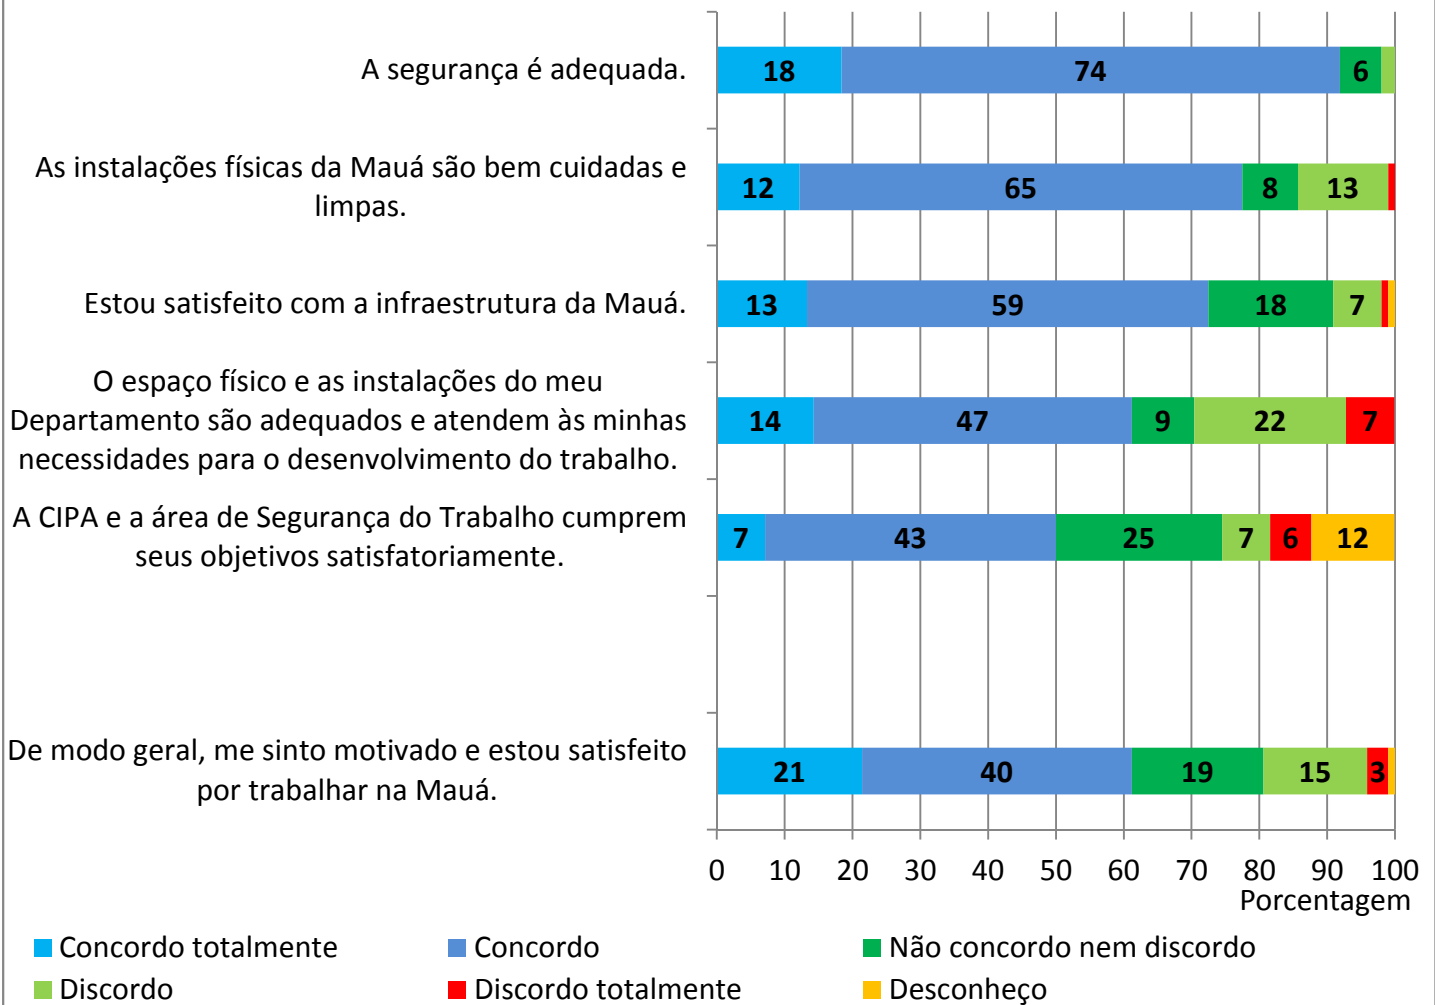

AVALIAÇÃO DOS SERVIÇOS PRESTADOS PELO CEUN – IMT 2014. FUNCIONÁRIOS

Funcionários que receberam o questionário.	263
Respondentes	37,3 %

Pesquisa funcionários - 2014

Quesitos grupo 1

Pesquisa funcionários - 2014

Quesitos grupo 2

Pesquisa funcionários - 2014

Quesitos grupo 3

Pesquisa funcionários - 2014

Hierarquização conforme o grau de importância