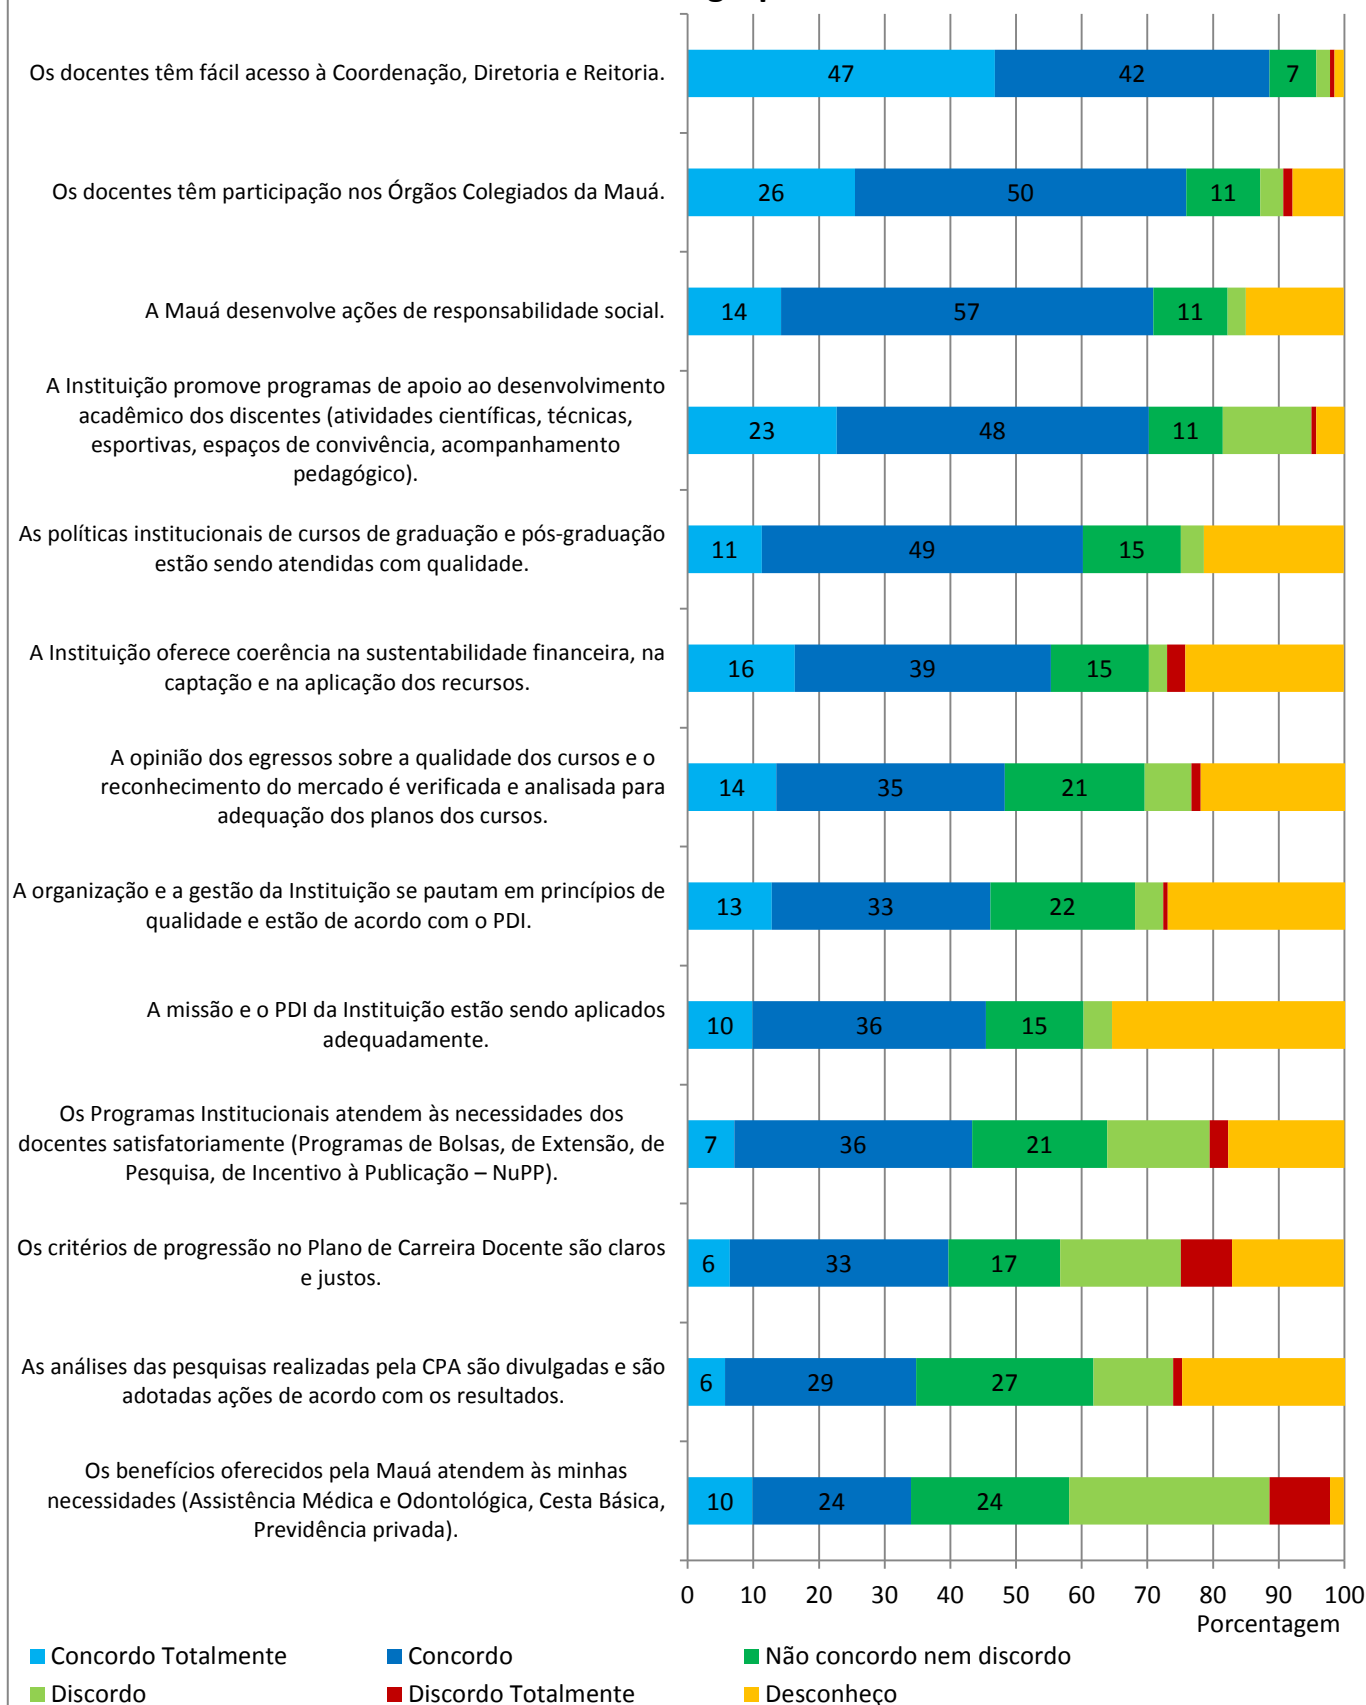

AVALIAÇÃO DOS SERVIÇOS PRESTADOS PELO CEUN – IMT 2013.

PROFESSORES

Professores que receberam o questionário.	246
Respondentes	57,3 %

Pesquisa professores - 2013

Quesitos grupo 1

Pesquisa professores - 2013

Quesitos grupo 3

Pesquisa professores - 2013

Hierarquização conforme o grau de importância.