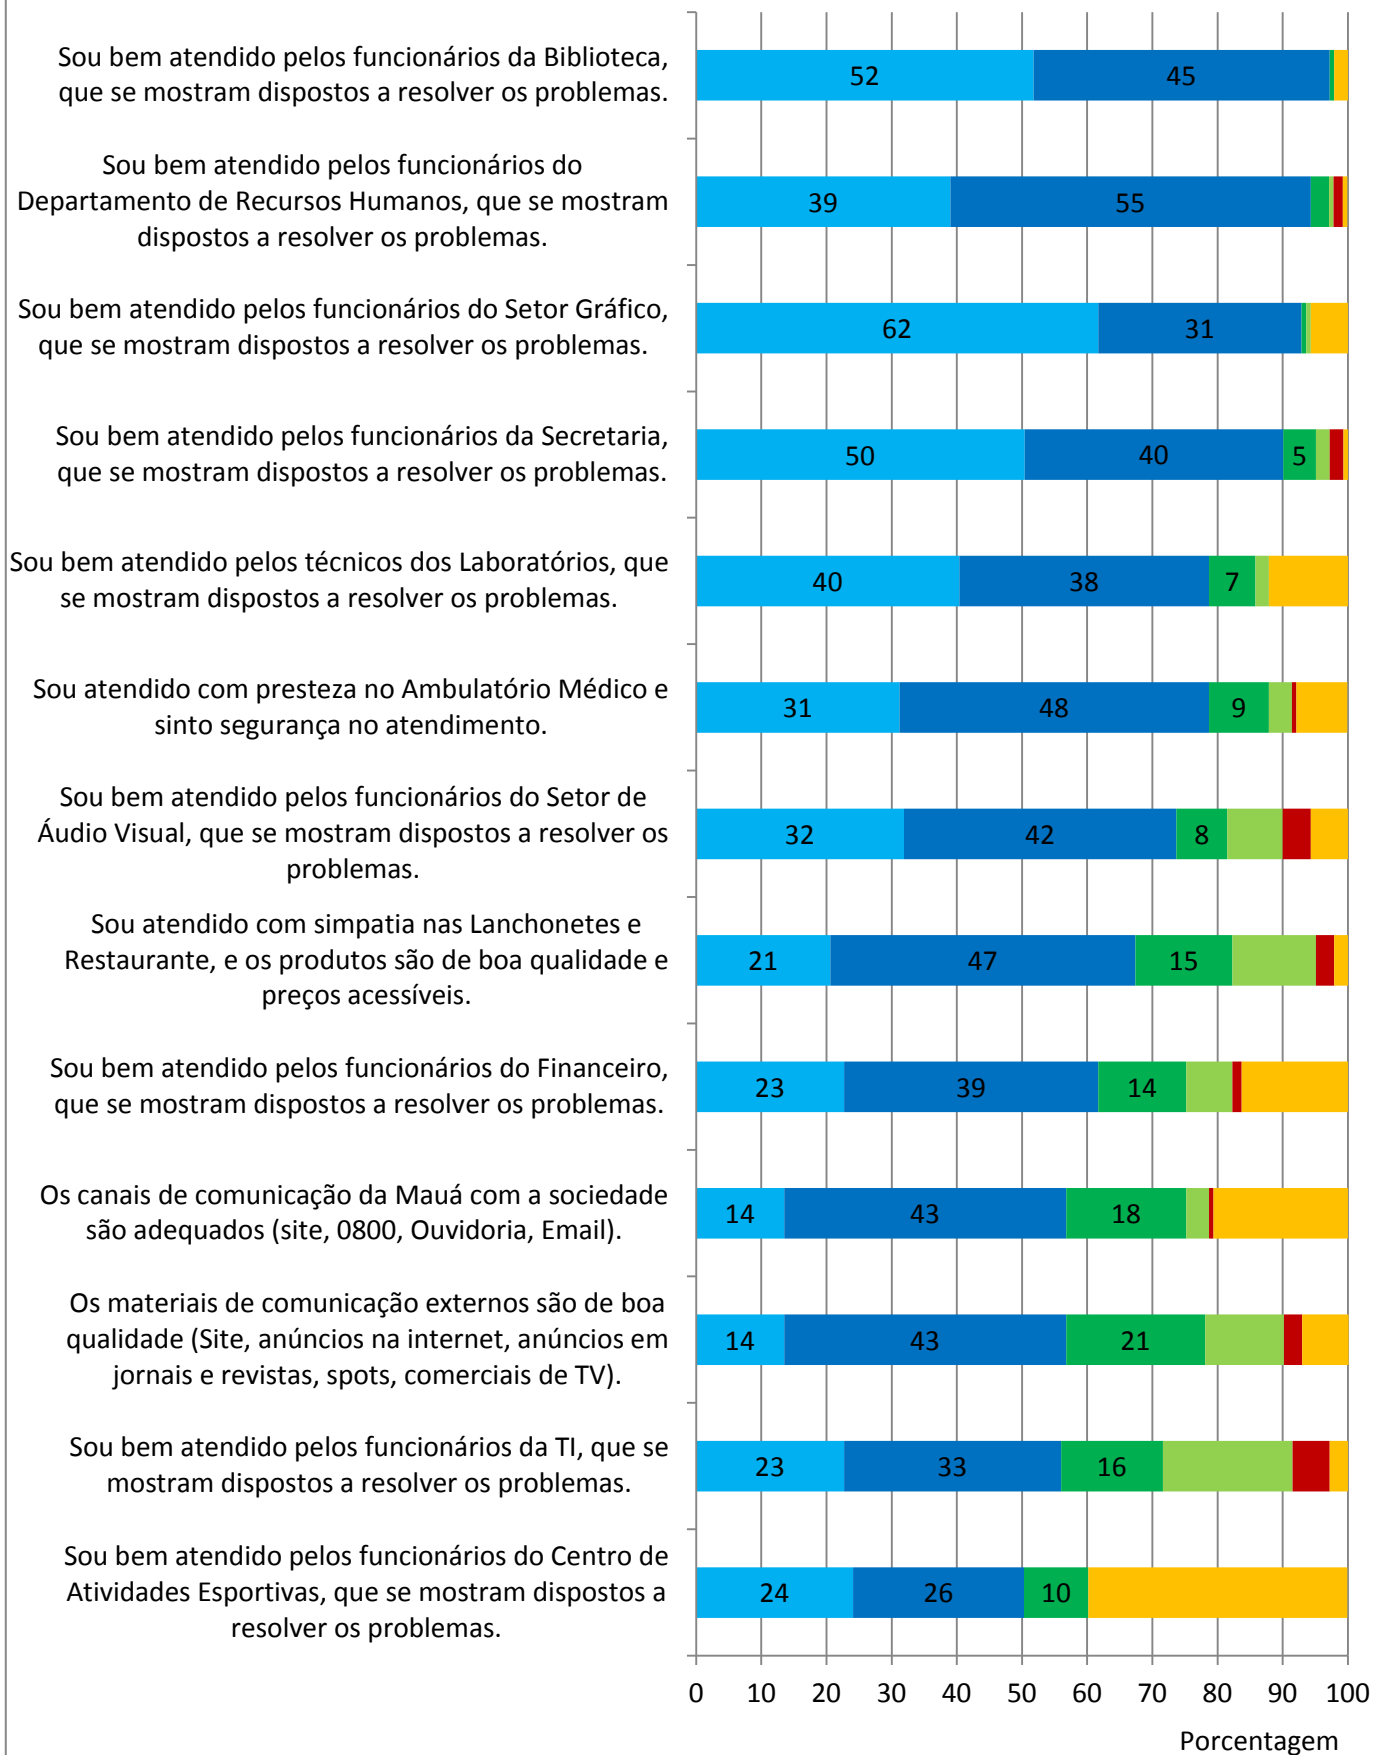

Pesquisa professores - 2013

Quesitos grupo 2

■ Concordo Totalmente

■ Concordo

■ Não concordo nem discordo

■ Discordo

■ Discordo Totalmente

■ Desconheço