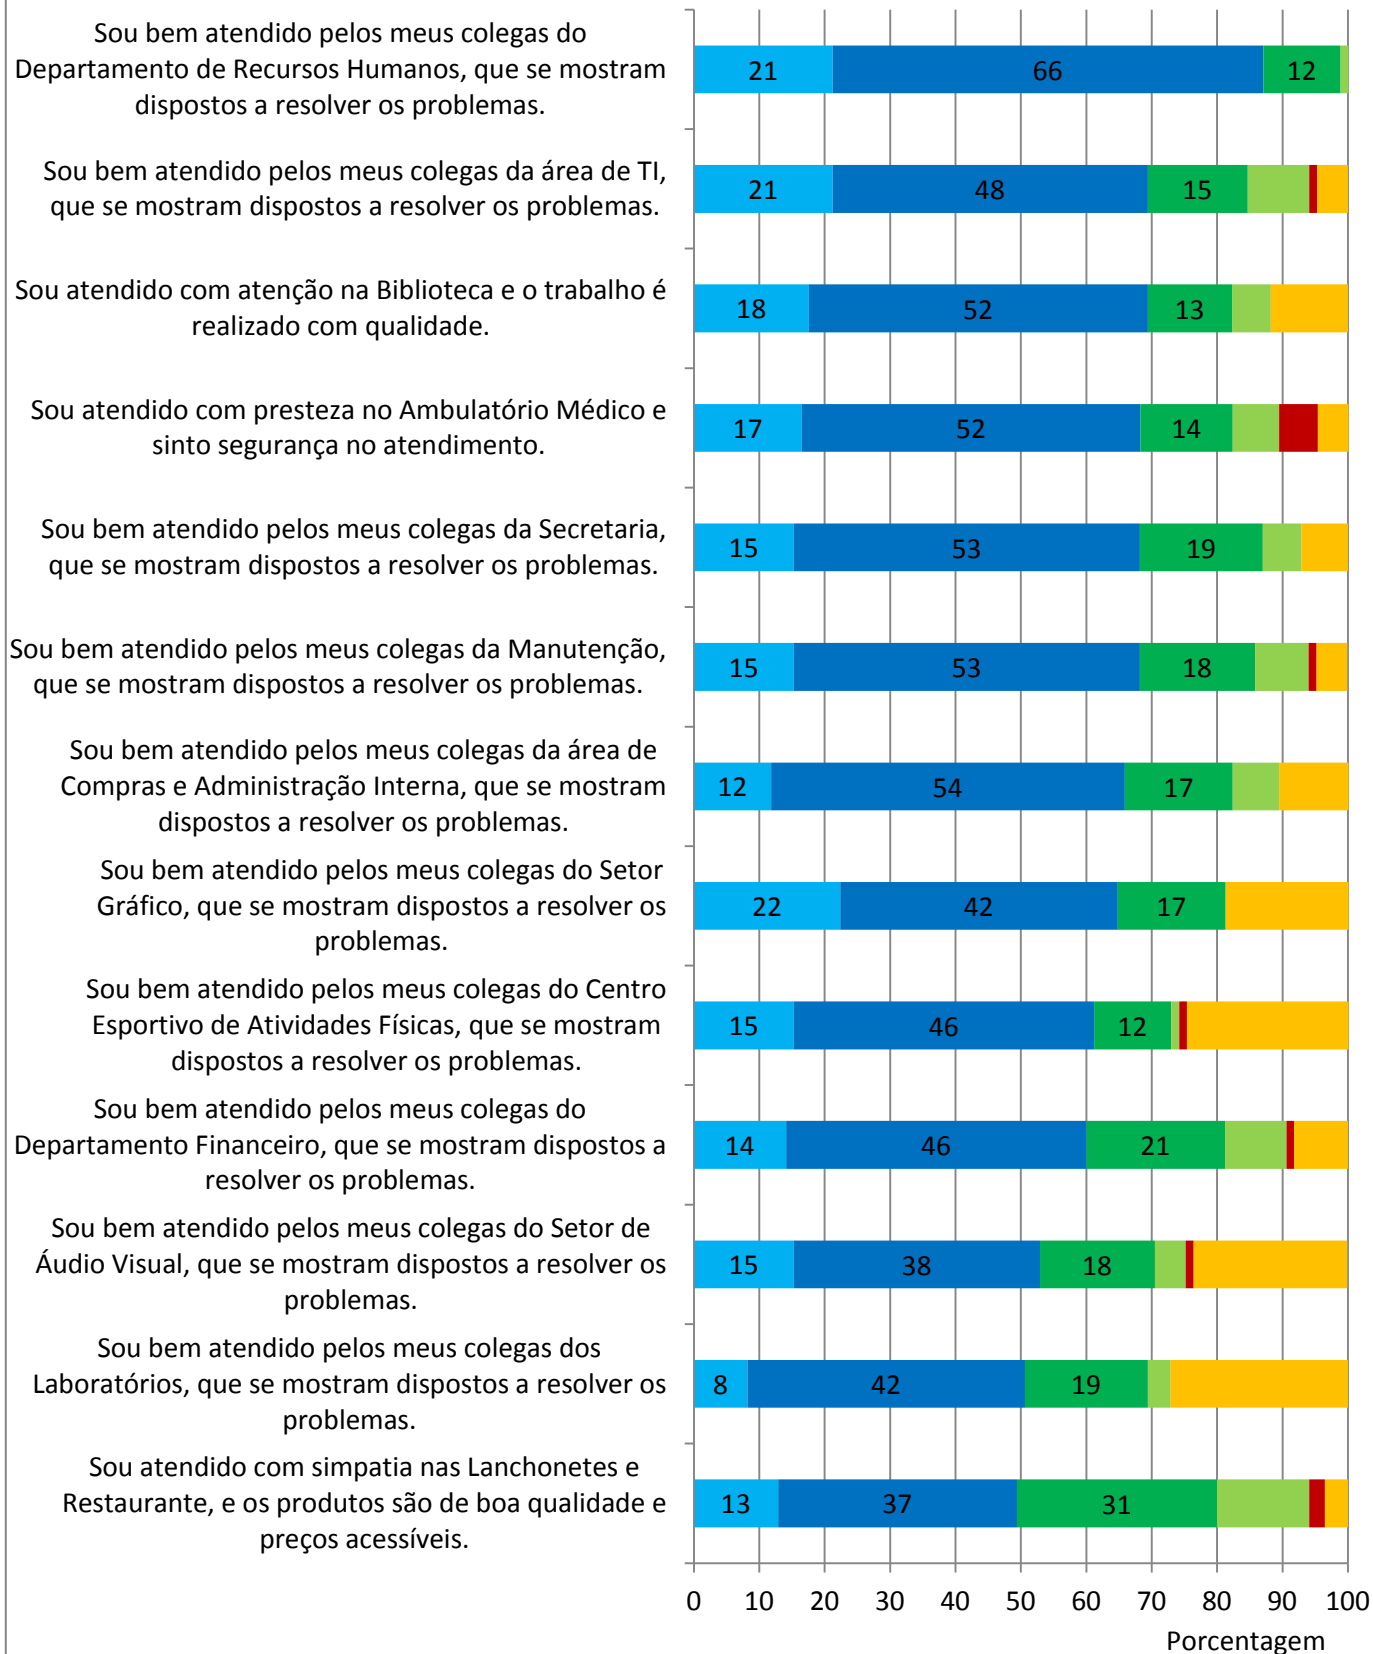

AVALIAÇÃO DOS SERVIÇOS PRESTADOS PELO CEUN – IMT 2013. FUNCIONÁRIOS

Funcionários que receberam o questionário.	262
Respondentes	32,4 %

Pesquisa funcionários - 2013 Quesitos grupo 1

Pesquisa funcionários - 2013

Quesitos grupo 2

■ Concordo Totalmente

■ Concordo

■ Não concordo nem discordo

■ Discordo

■ Discordo Totalmente

■ Desconheço

Pesquisa funcionários - 2013

Quesitos grupo 3

Pesquisa funcionários - 2013

Hierarquização conforme o grau de importância.