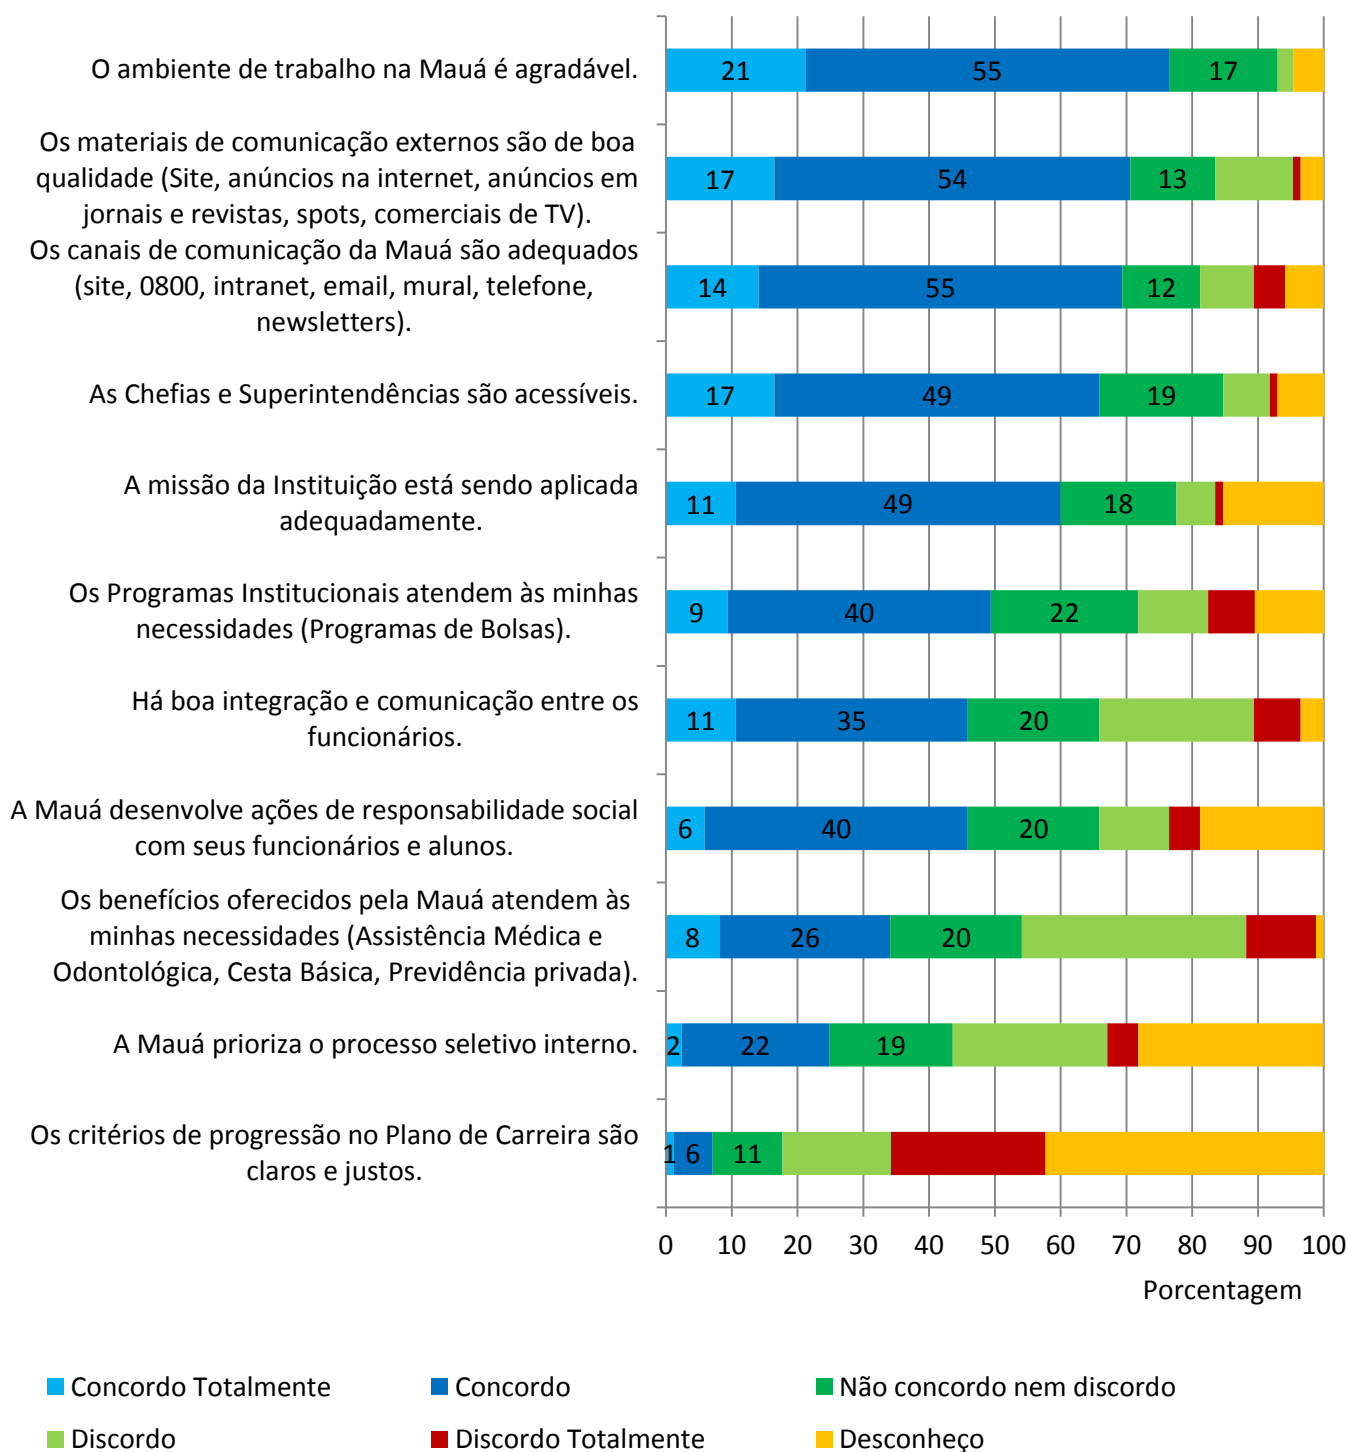

AVALIAÇÃO DOS SERVIÇOS PRESTADOS PELO CEUN – IMT 2013. FUNCIONÁRIOS

Funcionários que receberam o questionário.	262
Respondentes	32,4 %

Pesquisa funcionários - 2013 Quesitos grupo 1

Pesquisa funcionários - 2013

Quesitos grupo 2

■ Concordo Totalmente

■ Concordo

■ Não concordo nem discordo

■ Discordo

■ Discordo Totalmente

■ Desconheço

Pesquisa funcionários - 2013

Quesitos grupo 3

Pesquisa funcionários - 2013

Hierarquização conforme o grau de importância.